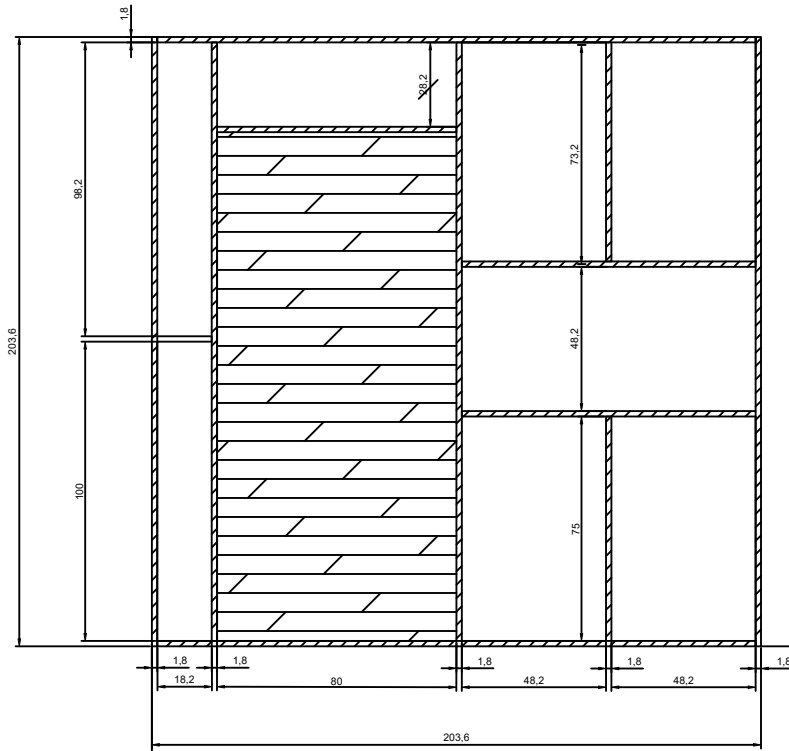

WAND A

WAND B

Decke

Lattenmaße: 1,8cm x 6cm x ...cm  
 Dämmmaterial: Glaswolle 4cm + Steinwolle 6cm