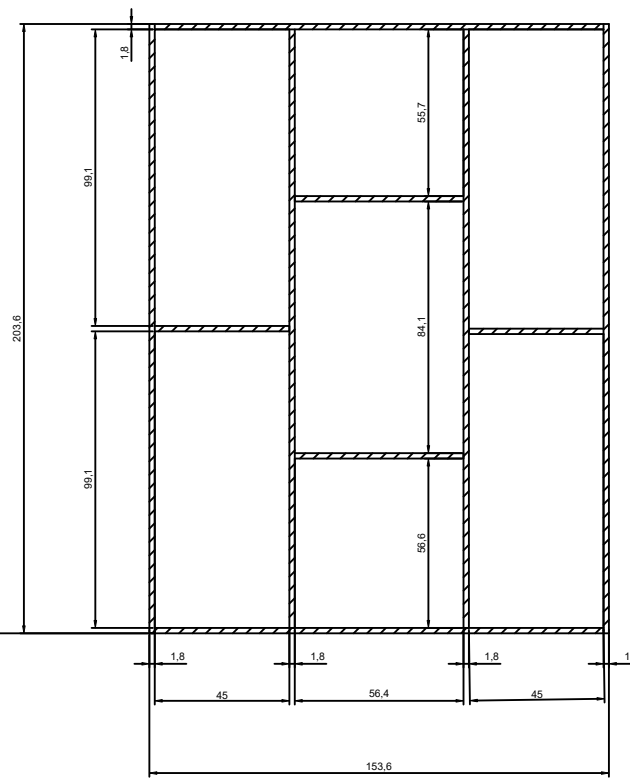

WAND A

WAND B

Decke

Lattenmaße: 1,8cm x 6cm x ...cm  
 Dämmmaterial: Glaswolle 4cm + Steinwolle 6cm