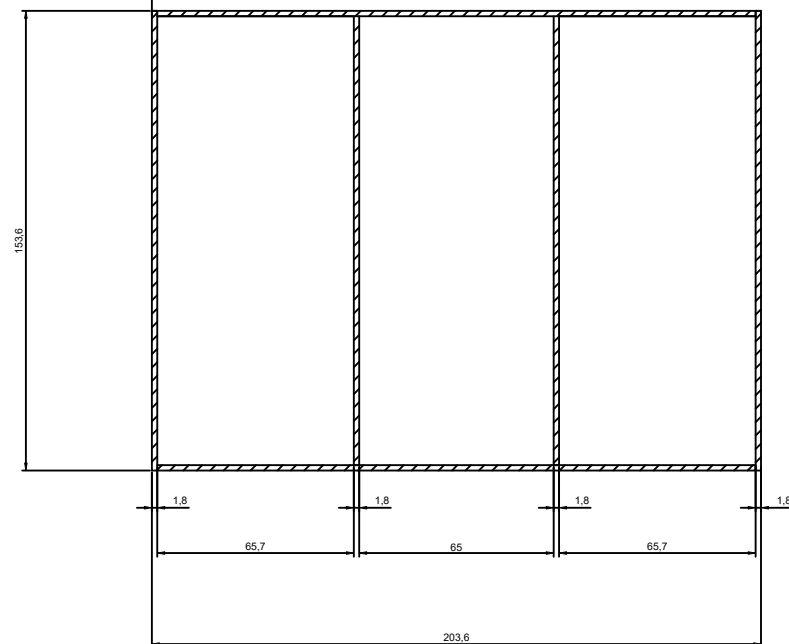

WAND A

WAND B

Decke

Lattenmaße: 1,8cm x 6cm x ...cm  
 Dämmmaterial: Glaswolle 4cm + Steinwolle 6cm